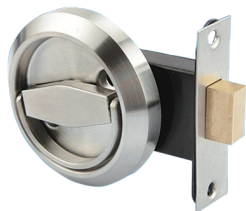

圓形拉手鎖

TM-769

Round handle lock

商品介紹 Product description

隱藏式把手，節省空間，含隱形拉環，弧形設計，令全方位旋轉，使開啟更方便。

- 材質：不鏽鋼、鐵黑色
- 用途：各式房門、櫃門

Concealed handle, saving space, with concealed pull ring, curved design, so all-round rotation makes opening more convenient.

- Material: Stainless steel 304, iron black
- Uses: All kinds of the room doors, cabinet doors.

商品型號	形式
TM-769-1	雙環帶鎖
TM-769-2	單環帶鎖
TM-769-3	單環