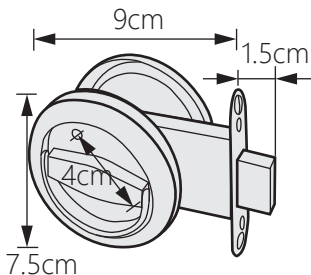

圓形拉手鎖

TM-769

Round handle lock

商品介紹 Product description

隱藏式把手，節省空間，含隱形拉環，弧形設計，令全方位旋轉，使開啟更方便。

- 材質：不鏽鋼、鐵黑色
- 用途：各式房門、櫃門

Concealed handle, saving space, with concealed pull ring, curved design, so all-round rotation makes opening more convenient.

- Material: Stainless steel 304, iron black
- Uses: All kinds of the room doors, cabinet doors.

商品型號	形式
TM-769-1	雙環帶鎖
TM-769-2	單環帶鎖
TM-769-3	單環