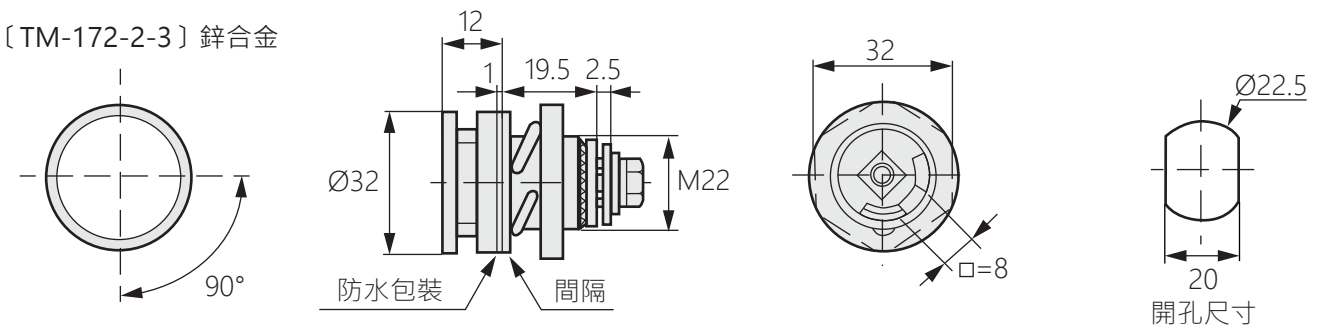

商品介紹 Product description

- 1.調整與門板安裝的基座方向可左右開門
- 2.配有密封防水膠、通用扳

- 材質：不鏽鋼/鋅合金
- 表面處理：鍍亮鉻
- 用途：配電盤、配電箱、空壓機
- 備註：扳手在撬動的同時，旋轉扳手從而開啟。

- Adjust the direction of installation with the door panel can be left and right
- With sealed waterproof glue and universal wrench.

開孔尺寸

[TM-172-2-1] 鋅合金

開孔尺寸

[TM-172-2-2] 鋅合金

開孔尺寸

[TM-172-2-3] 鋅合金

開孔尺寸