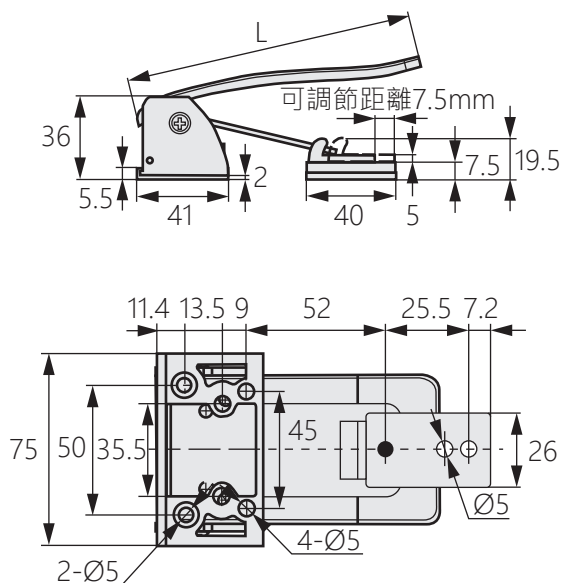

防燙門把手

Anti-scalding door handle

TM-120

商品介紹 Product description

調節座子可調整密封條壓緊程度。

- 材質：鋅合金 (ZDC)
- 表面處理：黑色烤漆
- 用途：烤箱、恆溫恆濕箱等

The adjusting seat can adjust the compression degree of the sealing strip.

- Material: Zinc alloy (ZDC)
- Finish: Black painting
- Uses: Oven, constant temperature and humidity box, etc.

安裝示意圖

商品型號	樣式	L
TM-120	短款	100
TM-120-1	長款	130