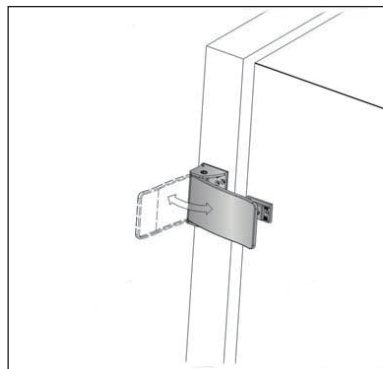

防燙門把手

Anti-scalding door handle

TM-120

商品介紹 Product description

調節座子可調整密封條壓緊程度。

- 材質：鋅合金 (ZDC)
- 表面處理：黑色烤漆
- 用途：烤箱、恆溫恆濕箱等

The adjusting seat can adjust the compression degree of the sealing strip.

- Material: Zinc alloy (ZDC)
- Finish: Black painting
- Uses: Oven, constant temperature and humidity box, etc.

安裝示意圖

商品型號	樣式	L
TM-120	短款	100
TM-120-1	長款	130