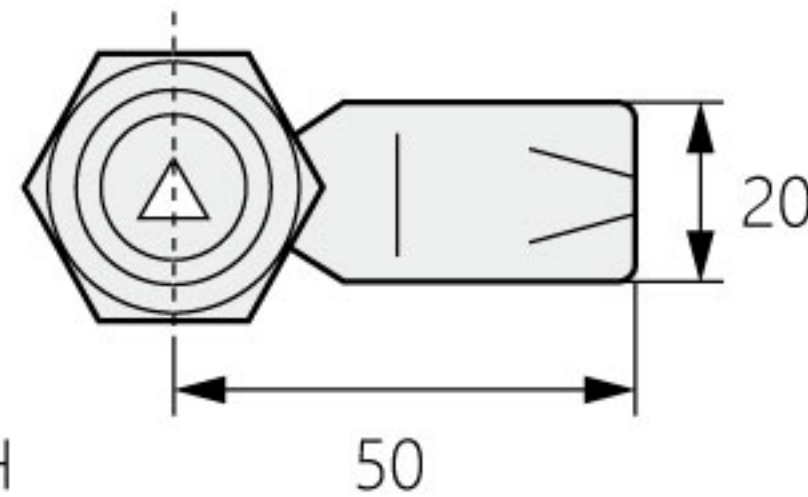

圓頭鎖

Cam lock

TM-095

商品介紹 Product description

1. 具有密封防水功能。
2. 多種鎖片及止口高度，適合多種門厚。

- 材質：鋅合金
- 表面處理：黑色烤漆、鍍亮鉻
- 用途：電箱、網路機櫃、通信機櫃等。

With waterproof sealing.
A variety of cam pieces and stop height, suitable for a variety of door thickness.

- Material: ZDC
- Finish: Black paint, Bright chrome
- Uses: Electrical box, Network cabinet, communication cabinet, etc.

安裝示意圖

開孔尺寸

商品型號		鎖芯形狀
黑色烤漆	鍍亮鉻	
TM-095-1B	TM-095-1W	一字鎖芯
TM-095-2B	TM-095-2W	三角鎖芯
TM-095-3B	TM-095-3W	六角鎖芯