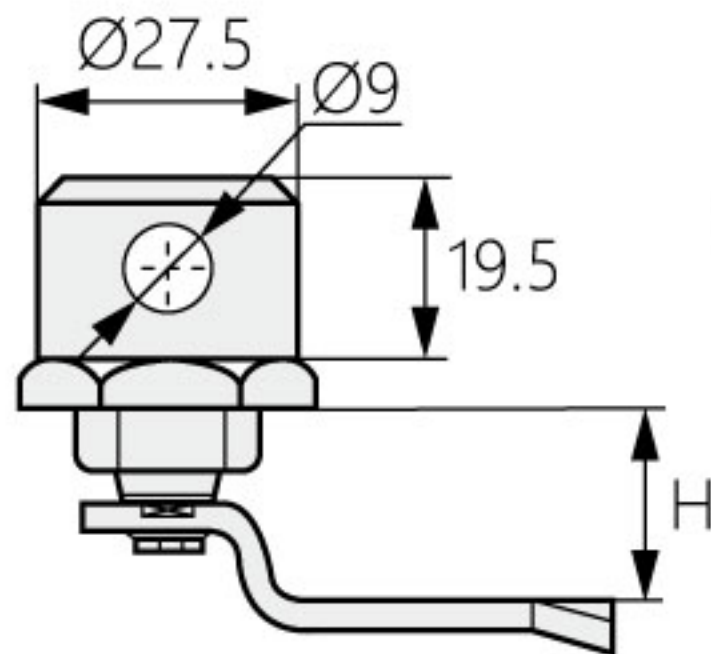

圓頭鎖

Cam lock

TM-095

商品介紹 Product description

1. 具有密封防水功能。
2. 多種鎖片及止口高度，適合多種門厚。

- 材質：鋅合金
- 表面處理：黑色烤漆、鍍亮鉻
- 用途：電箱、網路機櫃、通信機櫃等。

With waterproof sealing.
A variety of cam pieces and stop height, suitable for a variety of door thickness.

- Material: ZDC
- Finish: Black paint, Bright chrome
- Uses: Electrical box, Network cabinet, communication cabinet, etc.

安裝示意圖

開孔尺寸

商品型號		鎖芯形狀
黑色烤漆	鍍亮鉻	
TM-095-1B	TM-095-1W	一字鎖芯
TM-095-2B	TM-095-2W	三角鎖芯
TM-095-3B	TM-095-3W	六角鎖芯

鎖片型號	止口高度H
TH-088	18
TH-488	22
TH-788	25
TH-1488	32