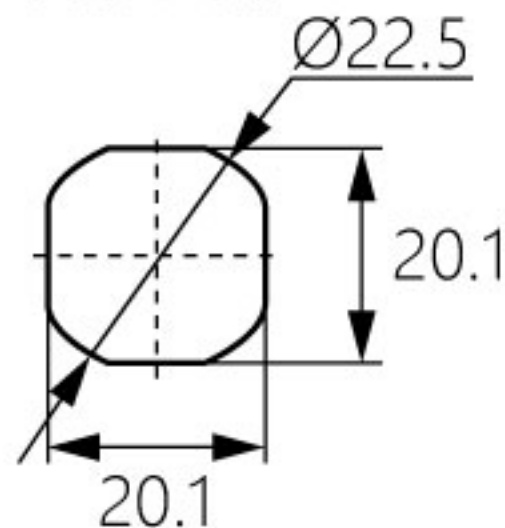

圓頭鎖

Cam lock

TM-095

商品介紹 Product description

1. 具有密封防水功能。
2. 多種鎖片及止口高度，適合多種門厚。

- 材質：鋅合金
- 表面處理：黑色烤漆、鍍亮鉻
- 用途：電箱、網路機櫃、通信機櫃等。

With waterproof sealing.
A variety of cam pieces and stop height, suitable for a variety of door thickness.

- Material: ZDC
- Finish: Black paint, Bright chrome
- Uses: Electrical box, Network cabinet, communication cabinet, etc.

安裝示意圖

開孔尺寸

商品型號		鎖芯形狀
黑色烤漆	鍍亮鉻	
TM-095-1B	TM-095-1W	一字鎖芯
TM-095-2B	TM-095-2W	三角鎖芯
TM-095-3B	TM-095-3W	六角鎖芯