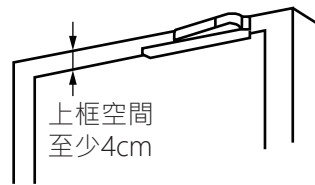

滑軌式平行門弓器

Slide rail type parallel door bow

TH-820

商品介紹 Product description

1. 推拉門桿為滑軌平行式。
2. 美觀大方，不占空間。
3. 適用最大門重：45KG。

- 材質：鋁
- 表面處理：白色塗裝
- 用途：設備門窗

1. The sliding door rod is a parallel type of slide rail.
2. Beautiful and generous, does not occupy space.
3. Applicable maximum door weight: 45KG.

- Material: Aluminum
- Finish: White painting
- Uses: Equipment doors and windows.

〔拉門面左手門〕

〔拉門面右手門〕

〔推門面左手門〕

〔推門面右手門〕

上框空間
至少4cm