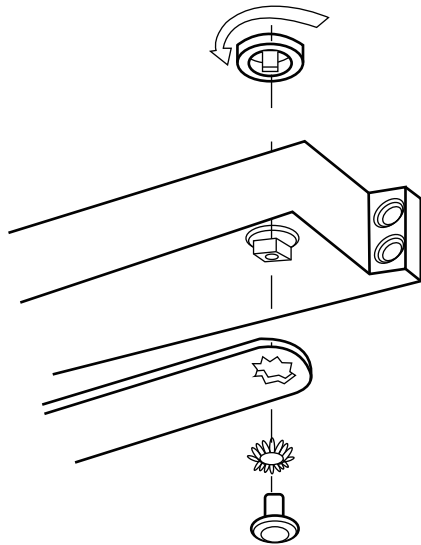

滑軌式平行門弓器

Slide rail type parallel door bow

TH-820

商品介紹 Product description

1. 推拉門桿為滑軌平行式。
2. 美觀大方，不占空間。
3. 適用最大門重：45KG。

- 材質：鋁
- 表面處理：白色塗裝
- 用途：設備門窗

1. The sliding door rod is a parallel type of slide rail.
2. Beautiful and generous, does not occupy space.
3. Applicable maximum door weight: 45KG.

- Material: Aluminum
- Finish: White painting
- Uses: Equipment doors and windows.

〔拉門面左手門〕

〔拉門面右手門〕

〔推門面左手門〕

〔推門面右手門〕

上框空間
至少4cm