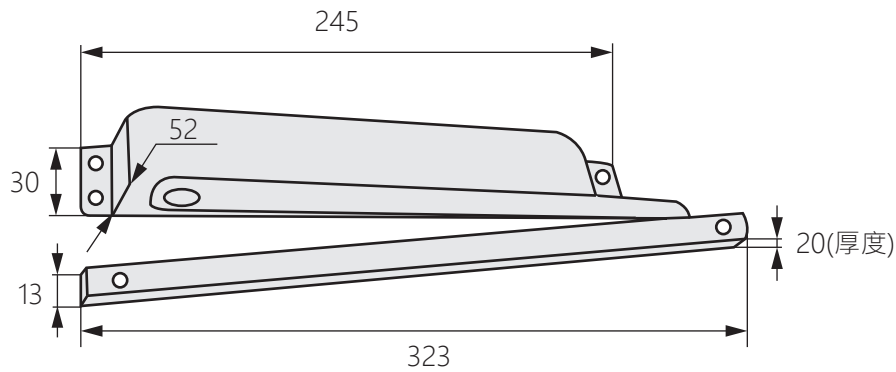

滑軌式平行門弓器

Slide rail type parallel door bow

TH-820

商品介紹 Product description

1. 推拉門桿為滑軌平行式。
2. 美觀大方，不占空間。
3. 適用最大門重：45KG。

- 材質：鋁
- 表面處理：白色塗裝
- 用途：設備門窗

1. The sliding door rod is a parallel type of slide rail.
2. Beautiful and generous, does not occupy space.
3. Applicable maximum door weight: 45KG.

- Material: Aluminum
- Finish: White painting
- Uses: Equipment doors and windows.

〔拉門面左手門〕

〔拉門面右手門〕

〔推門面左手門〕

〔推門面右手門〕

上框空間
至少4cm