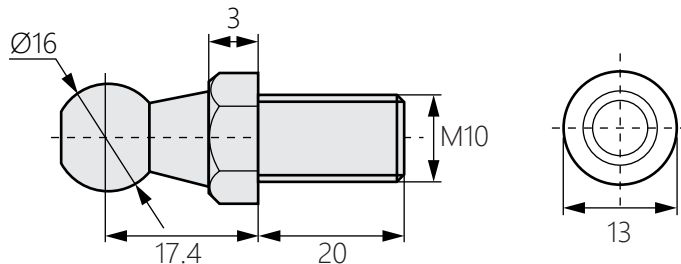

沖壓配件

Stamping accessories

TH-14

商品型號	材質	表面處理
TH-14	12L14	鍍黑鋅