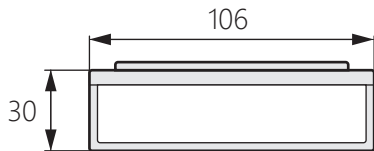

嵌入式取手

TG-004

Embedded handle

商品介紹 Product description

快速安裝。

●材質：工程塑料ABS

Install quickly.

●Material: Engineering plastic ABS

〔TG-004-1〕 黑色

〔TG-004-2〕 白色

開孔尺寸

適用板厚
0.8 ~ 1