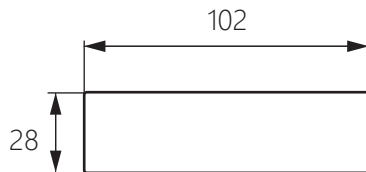

嵌入式取手

TG-004

Embedded handle

商品介紹 Product description

快速安裝。

●材質：工程塑料ABS

Install quickly.

●Material: Engineering plastic ABS

〔TG-004-1〕 黑色

〔TG-004-2〕 白色

開孔尺寸

適用板厚
0.8 ~ 1