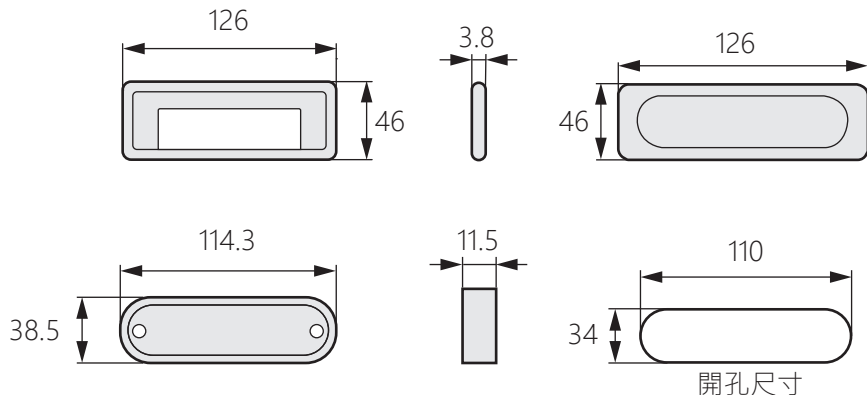

三合一組合式取手

3-in-1 Combination toride

TG-003

商品介紹 Product description

快速安裝。

● 材質：工程塑料ABS

Install quickly.

● Material: ABS

安裝示意圖