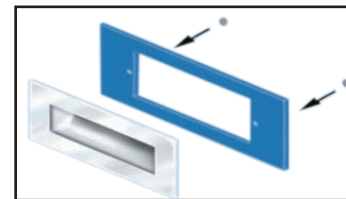

## Stainless recessed pull

### 商品介紹 Product description

1. 方便且快速安裝。
2. 適用板厚：0.8-8mm。

● 材質：不鏽鋼SUS304

1. Convenient and fast installation.
2. Applicable plate thickness: 0.8-8mm.

● Material: Stainless steel 304

安裝示意圖

開孔尺寸