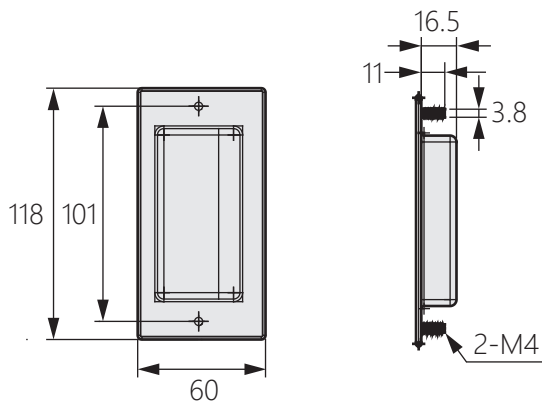

### 商品介紹 Product description

1. 方便且快速安裝。
2. 適用板厚：0.8-8mm。

● 材質：不鏽鋼SUS304

1. Convenient and fast installation.
2. Applicable plate thickness: 0.8-8mm.

● Material: Stainless steel 304

安裝示意圖

開孔尺寸