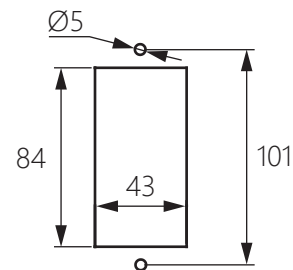

### 商品介紹 Product description

1. 方便且快速安裝。
2. 適用板厚：0.8-8mm。

● 材質：不鏽鋼SUS304

1. Convenient and fast installation.
2. Applicable plate thickness: 0.8-8mm.

● Material: Stainless steel 304

安裝示意圖

開孔尺寸