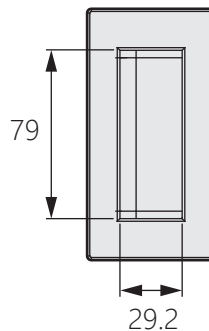

### 商品介紹 Product description

1. 方便且快速安裝。
2. 適用板厚：0.8-8mm。

● 材質：不鏽鋼SUS304

1. Convenient and fast installation.
2. Applicable plate thickness: 0.8-8mm.

● Material: Stainless steel 304

安裝示意圖

開孔尺寸