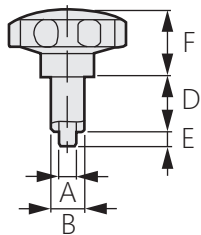

旋鈕式定位柱

LZ-9015

Rotary knob

商品介紹 Product description

- 材質：旋鈕/尼龍+玻璃纖維、軸/鐵
 - 表面處理：旋鈕/黑色、軸/鍍鋅
-
- Material: Knob/nylon+fiberglass, Shaft/iron
 - Finish: Knob/Black, Shaft/Galvanized
-

商品型號	A	B	C	D	E	F
LZ-9015-1	4	M8*1.25	25	15	5	20
LZ-9015-2	5	M10*1.25	35	15	5.5	27
LZ-9015-3	8	M16*1.5	55	27	9	32