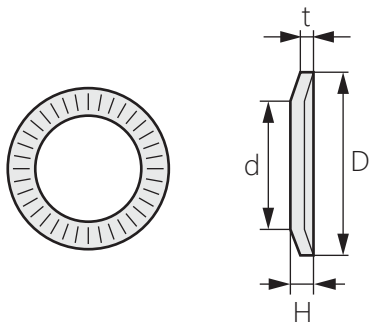

壓紋錐形墊圈

LZ-606

Embossed tapered washer

商品介紹 Product description

易安裝 · 好調整 · 用於定位及鎖定功能。

Easy to install, easy to adjust, for positioning and locking functions.

商品型號	材質	硬度	表面處理
LZ-606	S50C-S70C	40-48HRC	回火顏色

商品型號	NO	D	d	H	t
LZ-606-1	3	5.5	3.2	0.6	0.45
LZ-606-2	4	7	4.25	0.7	0.5
LZ-606-3	5	8.5	5.25	0.85	0.6
LZ-606-4	6	10	6.4	1.25	1
LZ-606-5	8	13	8.4	1.55	1.2
LZ-606-6	10	16	10.6	1.9	1.5
LZ-606-7	12	18	12.6	2.2	1.8
LZ-606-8	16	24	16.9	2.8	2.3
LZ-606-9	20	30	20.9	3.55	2.8
LZ-606-10	24	36	25.4	4.25	3.5