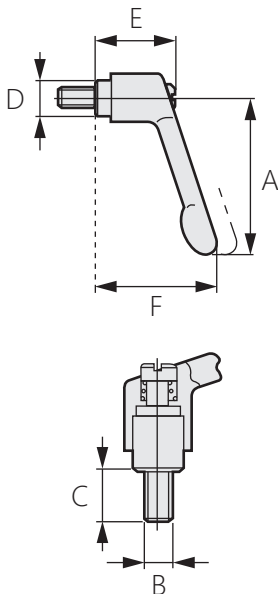

# 可調式把手

**LZ-406**

Adjustable hand lever

商品介紹 Product description

把手位置可自由360度調整，優美設計握感佳。

- 材質：主體/鋅合金、螺栓/鐵
- 表面處理：黑色、橘色、銀色

The handle position can be adjusted freely 360 degrees, and the beautiful design has a good grip.

- Material: Body/Zinc Alloy, Bolt/Iron
- Finish: Black, orange, silver

商品型號			A	B	C	D	E	F	
黑色	橘色	銀色							
LZ-406-1-1	LZ-406-2-1	LZ-406-3-1	45	M5	10.15.20.25.30	10	24.5	35	
LZ-406-1-2	LZ-406-2-2	LZ-406-3-2		M6					
LZ-406-1-3	LZ-406-2-3	LZ-406-3-3	63	M6					
LZ-406-1-4	LZ-406-2-4	LZ-406-3-4		M8					
LZ-406-1-5	LZ-406-2-5	LZ-406-3-5	78	M8	10.20.30.40.50	16	36	55	
LZ-406-1-6	LZ-406-2-6	LZ-406-3-6		M10					
LZ-406-1-7	LZ-406-2-7	LZ-406-3-7	92	M10		20.30.40.50.60	19	43	65
LZ-406-1-8	LZ-406-2-8	LZ-406-3-8		M12					
LZ-406-1-9	LZ-406-2-9	LZ-406-3-9	108	M12	30.40.50.60.70		23	50.5	76
LZ-406-1-10	LZ-406-2-10	LZ-406-3-10		M16					