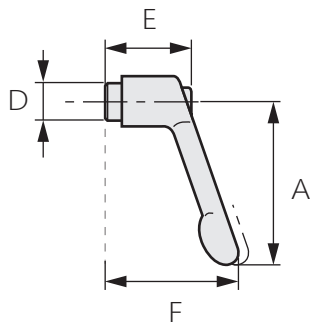

可調式把手

LZ-405

Adjustable hand lever

商品介紹 Product description

把手位置可自由360度調整·優美設計握感佳。

- 材質：主體/鋅合金、螺栓/鐵
- 表面處理：黑色、橘色、銀色

The handle position can be adjusted freely 360 degrees, and the beautiful design has a good grip.

- Material: Body/Zinc Alloy, Bolt/Iron
- Finish: Black, orange, silver

商品型號			A	B	C	D	E	F
黑色	橘色	銀色						
LZ-405-1-1	LZ-405-2-1	LZ-405-3-1	45	M4	8	10	24.5	35
LZ-405-1-2	LZ-405-2-2	LZ-405-3-2		M5				
LZ-405-1-3	LZ-405-2-3	LZ-405-3-3		M6				
LZ-405-1-4	LZ-405-2-4	LZ-405-3-4	63	M6	10	13.5	31	45
LZ-405-1-5	LZ-405-2-5	LZ-405-3-5		M8				
LZ-405-1-6	LZ-405-2-6	LZ-405-3-6	78	M8	14	16	36	55
LZ-405-1-7	LZ-405-2-7	LZ-405-3-7		M10				
LZ-405-1-8	LZ-405-2-8	LZ-405-3-8	92	M10	17	19	43	65
LZ-405-1-9	LZ-405-2-9	LZ-405-3-9		M12				
LZ-405-1-10	LZ-405-2-10	LZ-405-3-10	108	M12	22	23	50.5	76
LZ-405-1-11	LZ-405-2-11	LZ-405-3-11		M16				