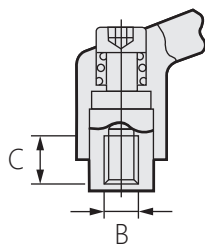

可調式把手

LZ-405

Adjustable hand lever

商品介紹 Product description

把手位置可自由360度調整·優美設計握感佳。

- 材質：主體/鋅合金、螺栓/鐵
- 表面處理：黑色、橘色、銀色

The handle position can be adjusted freely 360 degrees, and the beautiful design has a good grip.

- Material: Body/Zinc Alloy, Bolt/Iron
- Finish: Black, orange, silver

商品型號			A	B	C	D	E	F
黑色	橘色	銀色						
LZ-405-1-1	LZ-405-2-1	LZ-405-3-1	45	M4	8	10	24.5	35
LZ-405-1-2	LZ-405-2-2	LZ-405-3-2		M5				
LZ-405-1-3	LZ-405-2-3	LZ-405-3-3		M6				
LZ-405-1-4	LZ-405-2-4	LZ-405-3-4	63	M6	10	13.5	31	45
LZ-405-1-5	LZ-405-2-5	LZ-405-3-5		M8				
LZ-405-1-6	LZ-405-2-6	LZ-405-3-6	78	M8	14	16	36	55
LZ-405-1-7	LZ-405-2-7	LZ-405-3-7		M10				
LZ-405-1-8	LZ-405-2-8	LZ-405-3-8	92	M10	17	19	43	65
LZ-405-1-9	LZ-405-2-9	LZ-405-3-9		M12				
LZ-405-1-10	LZ-405-2-10	LZ-405-3-10	108	M12	22	23	50.5	76
LZ-405-1-11	LZ-405-2-11	LZ-405-3-11		M16				