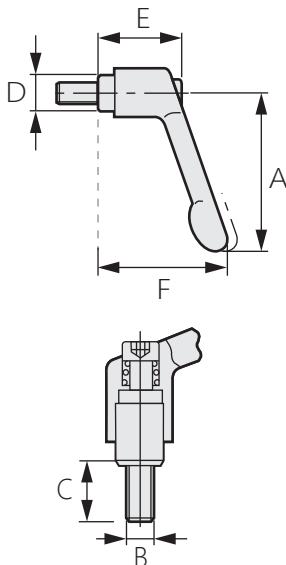

# 可調式把手

## LZ-404

Adjustable hand lever

商品介紹 Product description

把手位置可自由360度調整，優美設計握感佳。

- 材質：主體/鋅合金、螺栓/鐵
- 表面處理：黑色、橘色、銀色

The handle position can be adjusted freely 360 degrees, and the beautiful design has a good grip.

- Material: Body/Zinc Alloy, Bolt/Iron
- Finish: Black, orange, silver

商品型號			A	B	C	D	E	F
黑色	橘色	銀色						
LZ-404-1-1	LZ-404-2-1	LZ-404-3-1	45	M5	10.15.20.25.30	10	24.5	35
LZ-404-1-2	LZ-404-2-2	LZ-404-3-2		M6				
LZ-404-1-3	LZ-404-2-3	LZ-404-3-3		M8				
LZ-404-1-4	LZ-404-2-4	LZ-404-3-4	63	M8	10.20.30.40.50	13.5	31	45
LZ-404-1-5	LZ-404-2-5	LZ-404-3-5		M10				
LZ-404-1-6	LZ-404-2-6	LZ-404-3-6	78	M8		16	36	55
LZ-404-1-7	LZ-404-2-7	LZ-404-3-7		M10				
LZ-404-1-8	LZ-404-2-8	LZ-404-3-8	92	M12		19	43	65
LZ-404-1-9	LZ-404-2-9	LZ-404-3-9		M10				
LZ-404-1-10	LZ-404-2-10	LZ-404-3-10	108	M12	20.30.40.50.60	23	50.5	76
LZ-404-1-11	LZ-404-2-11	LZ-404-3-11		M12				
LZ-404-1-12	LZ-404-2-12	LZ-404-3-12		M10	30.40.50.60.70			