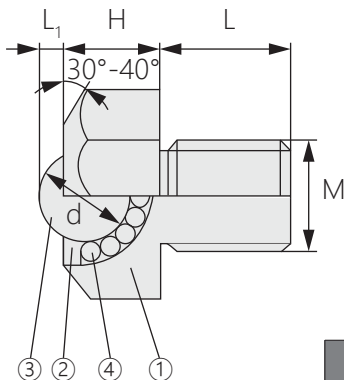

六角螺栓型鋼珠滾輪

Hexagon bolt row steel ball roller

LZ-4031

商品介紹 Product description

易安裝 · 好調整 · 用於定位及鎖定功能。

Easy to install, easy to adjust, for positioning and locking functions.

商品型號	材質			
	主體	調整環	主球	副球
LZ-4031-1	SUS304	SUS304	SUS440C	SUS440C
LZ-4031-2			HRC55~ 聚縮醛	

商品型號		M	L	L1	H	d	s	耐負載 (N)	
								LZ-4031	LZ-4032
LZ-4031-1-1	LZ-4031-2-1	5	6	1.1	5	4	8	12	6
LZ-4031-1-2	LZ-4031-2-2	6	8	1.2	6	4.76	10	14	7
LZ-4031-1-3	LZ-4031-2-3	8	10	1.5	7	5.56	13	41	27
LZ-4031-1-4	LZ-4031-2-4	10	12	2.5	10	8.73	17	55	34
LZ-4031-1-5	LZ-4031-2-5	12	15	3.5	11	10.32	19	62	55
LZ-4031-1-6	LZ-4031-2-6	16	20	5.3	15	15.87	24	343	69
LZ-4031-1-7	LZ-4031-2-7	20	25	6.3	18	19.05	30	412	82