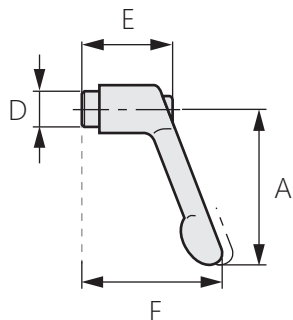

可調式把手

LZ-403

Adjustable hand lever

商品介紹 Product description

把手位置可自由360度調整·優美設計握感佳。

- 材質：主體/鋅合金、螺栓/鐵
- 表面處理：黑色、橘色、銀色

The handle position can be adjusted freely 360 degrees, and the beautiful design has a good grip.

- Material: Body/Zinc Alloy, Bolt/Iron
- Finish: Black, orange, silver

商品型號			A	B	C	D	E	F
黑色	橘色	銀色						
LZ-403-1-1	LZ-403-2-1	LZ-403-3-1	45	M4	8	10	24.5	35
LZ-403-1-2	LZ-403-2-2	LZ-403-3-2		M5				
LZ-403-1-3	LZ-403-2-3	LZ-403-3-3		M6				
LZ-403-1-4	LZ-403-2-4	LZ-403-3-4	63	M6	10	13.5	31	45
LZ-403-1-5	LZ-403-2-5	LZ-403-3-5		M8				
LZ-403-1-6	LZ-403-2-6	LZ-403-3-6	78	M8	14	16	36	55
LZ-403-1-7	LZ-403-2-7	LZ-403-3-7		M10				
LZ-403-1-8	LZ-403-2-8	LZ-403-3-8	92	M10	17	19	43	65
LZ-403-1-9	LZ-403-2-9	LZ-403-3-9		M12				
LZ-403-1-10	LZ-403-2-10	LZ-403-3-10	108	M12	22	23	50.5	76
LZ-403-1-11	LZ-403-2-11	LZ-403-3-11		M14				
LZ-403-1-12	LZ-403-2-12	LZ-403-3-12		M16				