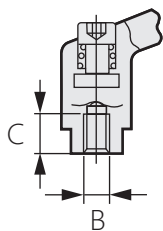

可調式把手

LZ-403

Adjustable hand lever

商品介紹 Product description

把手位置可自由360度調整·優美設計握感佳。

- 材質：主體/鋅合金、螺栓/鐵
- 表面處理：黑色、橘色、銀色

The handle position can be adjusted freely 360 degrees, and the beautiful design has a good grip.

- Material: Body/Zinc Alloy, Bolt/Iron
- Finish: Black, orange, silver

商品型號			A	B	C	D	E	F
黑色	橘色	銀色						
LZ-403-1-1	LZ-403-2-1	LZ-403-3-1	45	M4	8	10	24.5	35
LZ-403-1-2	LZ-403-2-2	LZ-403-3-2		M5				
LZ-403-1-3	LZ-403-2-3	LZ-403-3-3		M6				
LZ-403-1-4	LZ-403-2-4	LZ-403-3-4	63	M6	10	13.5	31	45
LZ-403-1-5	LZ-403-2-5	LZ-403-3-5		M8				
LZ-403-1-6	LZ-403-2-6	LZ-403-3-6	78	M8	14	16	36	55
LZ-403-1-7	LZ-403-2-7	LZ-403-3-7		M10				
LZ-403-1-8	LZ-403-2-8	LZ-403-3-8	92	M10	17	19	43	65
LZ-403-1-9	LZ-403-2-9	LZ-403-3-9		M12				
LZ-403-1-10	LZ-403-2-10	LZ-403-3-10	108	M12	22	23	50.5	76
LZ-403-1-11	LZ-403-2-11	LZ-403-3-11		M14				
LZ-403-1-12	LZ-403-2-12	LZ-403-3-12		M16				