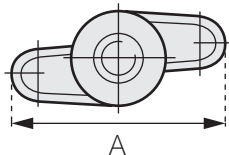

# 一字旋鈕螺絲

Wing knob screws

LZ-2062

商品介紹 Product description

- 材質：旋鈕/尼龍+玻璃纖維、螺栓/鋼鐵
- 表面處理：螺栓/鍍鋅

- Material: Knob/nylon+fiberglass,Bolt/Steel
- Finish: Bolt/Galvanization

商品型號	A	B	C	D	E
LZ-2062-1	35	M6	14	15.6	18
LZ-2062-2	35	M8	14	15.6	18
LZ-2062-3	45	M8	18	20	24
LZ-2062-4	45	M10	18	20	24