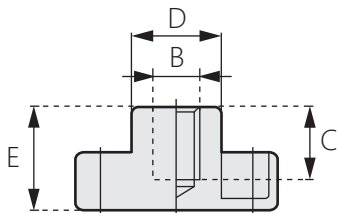

# 一字旋鈕螺絲

Wing knob screws

LZ-2062

商品介紹 Product description

- 材質：旋鈕/尼龍+玻璃纖維、螺栓/鋼鐵
- 表面處理：螺栓/鍍鋅

- Material: Knob/nylon+fiberglass,Bolt/Steel
- Finish: Bolt/Galvanization

商品型號	A	B	C	D	E
LZ-2062-1	35	M6	14	15.6	18
LZ-2062-2	35	M8	14	15.6	18
LZ-2062-3	45	M8	18	20	24
LZ-2062-4	45	M10	18	20	24