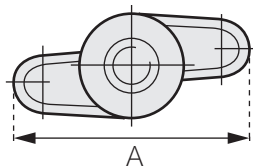

# 一字旋鈕螺絲

## LZ-2061

Wing knob screws

商品介紹 Product description

- 材質：旋鈕/尼龍+玻璃纖維、螺栓/鋼鐵
- 表面處理：螺栓/鍍鋅

- Material: Knob/nylon+fiberglass,Bolt/Steel
- Finish: Bolt/Galvanization

商品型號	A	B	C	D	E
LZ-2061-1	35	M8	10.12.20.25.30.35	15.6	18
LZ-2061-2	35	M6		15.6	18
LZ-2061-3	45	M8	15.20.25.30.35.40	20	24
LZ-2061-4	45	M10		20	24