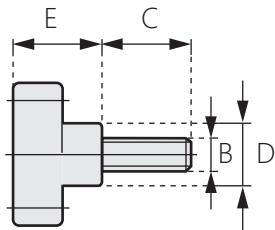

# 一字旋鈕螺絲

## LZ-2061

Wing knob screws

商品介紹 Product description

- 材質：旋鈕/尼龍+玻璃纖維、螺栓/鋼鐵
- 表面處理：螺栓/鍍鋅

- Material: Knob/nylon+fiberglass,Bolt/Steel
- Finish: Bolt/Galvanization

商品型號	A	B	C	D	E
LZ-2061-1	35	M8	10.12.20.25.30.35	15.6	18
LZ-2061-2	35	M6		15.6	18
LZ-2061-3	45	M8	15.20.25.30.35.40	20	24
LZ-2061-4	45	M10		20	24