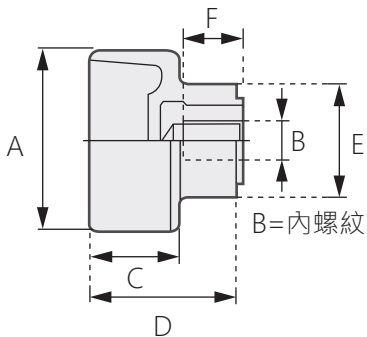

# 壓花螺絲

Knurled hand knob

LZ-2031

商品介紹 Product description

● 材質：旋鈕/尼龍+玻璃纖維、螺栓/銅

● Material: Knob/nylon+fiberglass,Bolts/Copper

商品型號	A	B	C	D	E	F
LZ-2031-1	20	M4	8	13.5	12	7
LZ-2031-2	20	M5	8	13.5	12	8
LZ-2031-3	25	M6	9	19.5	15	12
LZ-2031-4	30	M8	11	21.5	18	12
LZ-2031-5	35	M8	13	29	21	18
LZ-2031-6	35	M10	13	29	21	18