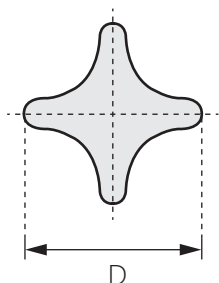

星型旋鈕

LZ-1090

Stainless steel screws

商品介紹 Product description

●材質：旋鈕/尼龍+玻璃纖維、電木

●Material: Knob/nylon+fiberglass,Bolts/Steel

〔尼龍玻璃纖維〕

〔電木〕

商品型號	材質	D	B	A	E
LZ-1090-1-1	尼龍玻璃纖維	32	M8	14	16
LZ-1090-1-2		43	M5	18	23
LZ-1090-1-3		43	M6	18	23
LZ-1090-1-4		43	M8	18	23
LZ-1090-2-1	電木	25	M5、M6	14	18
LZ-1090-2-2		32	M6、M8	16	20
LZ-1090-2-3		40	M8、M10	18	25
LZ-1090-2-4		50	M10、M12	23	32