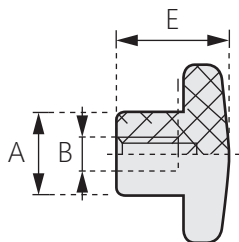

星型旋鈕

LZ-1090

Stainless steel screws

商品介紹 Product description

●材質：旋鈕/尼龍+玻璃纖維、電木

●Material: Knob/nylon+fiberglass,Bolts/Steel

〔尼龍玻璃纖維〕

〔電木〕

商品型號	材質	D	B	A	E
LZ-1090-1-1	尼龍玻璃纖維	32	M8	14	16
LZ-1090-1-2		43	M5	18	23
LZ-1090-1-3		43	M6	18	23
LZ-1090-1-4		43	M8	18	23
LZ-1090-2-1	電木	25	M5、M6	14	18
LZ-1090-2-2		32	M6、M8	16	20
LZ-1090-2-3		40	M8、M10	18	25
LZ-1090-2-4		50	M10、M12	23	32