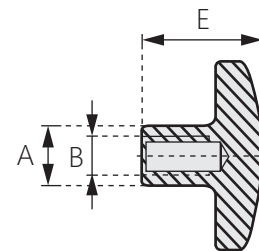

星型旋鈕

LZ-1090

Stainless steel screws

商品介紹 Product description

●材質：旋鈕/尼龍+玻璃纖維、電木

●Material: Knob/nylon+fiberglass,Bolts/Steel

〔尼龍玻璃纖維〕

〔電木〕

商品型號	材質	D	B	A	E
LZ-1090-1-1	尼龍玻璃纖維	32	M8	14	16
LZ-1090-1-2		43	M5	18	23
LZ-1090-1-3		43	M6	18	23
LZ-1090-1-4		43	M8	18	23
LZ-1090-2-1	電木	25	M5、M6	14	18
LZ-1090-2-2		32	M6、M8	16	20
LZ-1090-2-3		40	M8、M10	18	25
LZ-1090-2-4		50	M10、M12	23	32