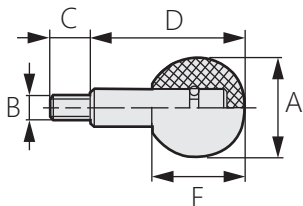

旋轉式旋鈕

LZ-1060

Rotary knob

商品介紹 Product description

- 材質：旋鈕/電木、軸/鐵
- 表面處理：旋鈕/黑色、軸/染黑

- Material: Knob/Bakelite、Shaft/Iron
- Finish: Knob/Black、Shaft/Dyed black

| 商品型號 | A | B | C | D | E | F |
|-----------|----|-----|----|------|---|------|
| LZ-1060-1 | 25 | M6 | 11 | 37.5 | 3 | 22.5 |
| LZ-1060-2 | 32 | M8 | 13 | 48 | 4 | 29 |
| LZ-1060-3 | 40 | M10 | 14 | 61 | 5 | 37 |
| LZ-1060-4 | 50 | M12 | 21 | 78 | 6 | 46 |