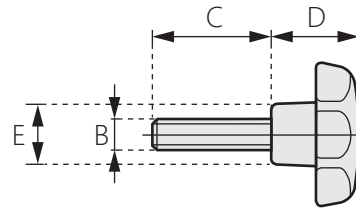

星型旋鈕

LZ-1050

Stainless steel screws

商品介紹 Product description

- 材質：旋鈕/尼龍+玻璃纖維、螺栓/鋼鐵
- 表面處理：螺栓/鍍鋅

- Material: Knob/nylon+fiberglass,Bolts/Steel
- Finish: Bolt/Galvanization

商品型號	A	B	C								D	E
LZ-1050-1	25	M5	10	15	20	30					16	12
LZ-1050-2	25	M6	10	15	20	30					16	12
LZ-1050-3	32	M6	10	15	20	30	40				20	14
LZ-1050-4	40	M6		15	20	30	40	50			25	18
LZ-1050-5	40	M8		15	20	30	40	50			25	18
LZ-1050-6	50	M8		15	20	30	40	50	60		32	22
LZ-1050-7	50	M10			20	30	40	50	60		32	22
LZ-1050-8	63	M10			20	30	40	50	60		40	26
LZ-1050-9	63	M12			20	30	40	50	60		40	26
LZ-1050-10	80	M12			20	30	40	50	60	80	50	35
LZ-1050-11	80	M16					40	50	60	80	50	35