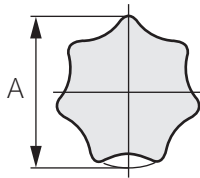

星型旋鈕

LZ-1050

Stainless steel screws

商品介紹 Product description

- 材質：旋鈕/尼龍+玻璃纖維、螺栓/鋼鐵
- 表面處理：螺栓/鍍鋅

- Material: Knob/nylon+fiberglass,Bolts/Steel
- Finish: Bolt/Galvanization

商品型號	A	B	C								D	E
LZ-1050-1	25	M5	10	15	20	30					16	12
LZ-1050-2	25	M6	10	15	20	30					16	12
LZ-1050-3	32	M6	10	15	20	30	40				20	14
LZ-1050-4	40	M6		15	20	30	40	50			25	18
LZ-1050-5	40	M8		15	20	30	40	50			25	18
LZ-1050-6	50	M8		15	20	30	40	50	60		32	22
LZ-1050-7	50	M10			20	30	40	50	60		32	22
LZ-1050-8	63	M10			20	30	40	50	60		40	26
LZ-1050-9	63	M12			20	30	40	50	60		40	26
LZ-1050-10	80	M12			20	30	40	50	60	80	50	35
LZ-1050-11	80	M16					40	50	60	80	50	35