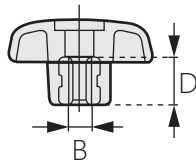

通孔式星型旋鈕螺帽

LZ-1025

Penetrated hand knobs

商品介紹 Product description

快速固定面板。

●材質：旋鈕/ABS、螺栓/鋼鐵

Fast fix panel.

●Material: Stainless steel, Carbon steel

商品型號	A	B	C	D	E	F
LZ-1025-1	32	M6	20	9	10	14
LZ-1025-2	40		25	12	13	18
LZ-1025-3	40		25	12	13	18
LZ-1025-4	50	M10	32	16	17	22
LZ-1025-5	63	M12	39	21	21	26