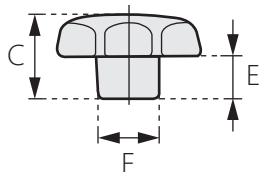

通孔式星型旋鈕螺帽

LZ-1025

Penetrated hand knobs

商品介紹 Product description

快速固定面板。

●材質：旋鈕/ABS、螺栓/鋼鐵

Fast fix panel.

●Material: Stainless steel, Carbon steel

商品型號	A	B	C	D	E	F
LZ-1025-1	32	M6	20	9	10	14
LZ-1025-2	40		25	12	13	18
LZ-1025-3	40		25	12	13	18
LZ-1025-4	50	M10	32	16	17	22
LZ-1025-5	63	M12	39	21	21	26