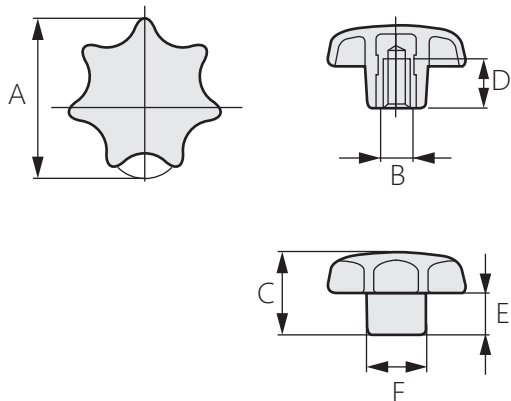

星型旋鈕螺帽

LZ-1020

Star knob nut

商品介紹 Product description

- 材質：旋鈕/尼龍+玻璃纖維、螺栓/鋼鐵
- 表面處理：旋鈕/黑色、蓋子/黑色

- Material: Knob/nylon+fiberglass,Bolts/Steel
- Finish: Knob/Black,Lid/Black

商品型號	A	B	C	D	E	F
LZ-1020-1	20	M4	13	6.5	7	10
LZ-1020-2	25	M5	16	9.5	8	12
LZ-1020-3	25	M6	16	9.5	8	12
LZ-1020-4	32	M6	20	12	10	14
LZ-1020-5	40	M6	25	14	13	18
LZ-1020-6	40	M8	25	14	13	18
LZ-1020-7	50	M8	32	18	17	22
LZ-1020-8	50	M10	32	18	17	22
LZ-1020-9	63	M10	40	22	21	26
LZ-1020-10	63	M12	40	22	21	26
LZ-1020-11	80	M12	50	22	25	35
LZ-1020-12	80	M16	50	30	25	35