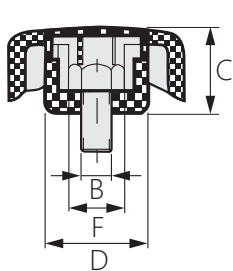

星型旋鈕

LZ-1012

Star knob

商品介紹 Product description

- 材質：旋鈕/尼龍+玻璃纖維、蓋子/塑膠
 - 表面處理：旋鈕/黑色、蓋子/橘色
-
- Material: Knob/nylon+fiberglass,Cover/plastic
 - Finish: Knob/Black,Lid/Orange
-

商品型號	A	B	C	D	E	F
LZ-1012-1	34	M6	16	21	17	10
LZ-1012-2	38	M8	18	21	17	13
LZ-1012-3	43	M10	21	25	22	17
LZ-1012-4	53	M12	22	28	24	19