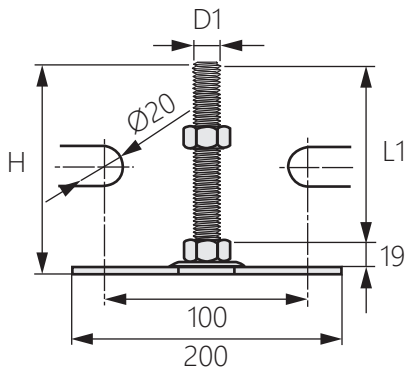

# 重力型腳座

## Gravity Foot

JZ-015

### 商品介紹 Product description

Ø20壁虎孔。

- 材質：鐵
- 表面處理：鍍鋅

Ø20 gecko hole.

- Material: Iron
- Finish: Zinc plating

商品型號	D1	牙距	L1	H	偏芯距	荷重 (KG)
JZ-015-1	M16	P2.0	100	119	75	600
JZ-015-2	M16	P2.0	150	169		600
JZ-015-3	M20	P2.5	100	119		600
JZ-015-4	M20	P2.5	150	169		800
JZ-015-5	M24	P3.0	100	119		800
JZ-015-6	M24	P3.0	150	169		800